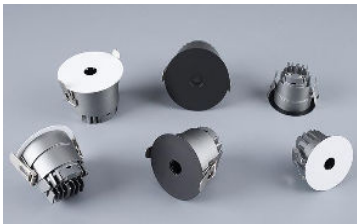

■ **Super Anti glare small hole spotlight**

- Beam angle: 24°/36°; Black/white finished; UGR<6, super anti glare. IP44
- LiFud/Eagleries/Philips driver, 220-240VAC.

Order Model	GR-DL-5WG-0	GR-DL-8WG-0	GR-DL-10WG-0	GR-DL-12WG-0
Wattages	5W	7W-8W	9W-10W	12W-15W
Size(mm)	Ø65*H51	Ø75*H59	Ø85*H59	Ø105*H62
Output(mm)	Ø55	Ø65	Ø75	Ø95