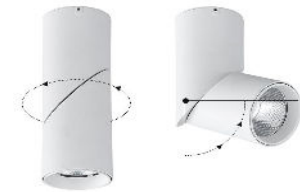

■ **Fold Cylinder Downlight**

- Beam angle:15/24/36°.IP22 ,different color reflector options
- Black/White body. Bridgelux/Osram chips, CRI90, 100LM/W Output.110/220-240VAC 50/60Hz

Order Model	GR-DL-10WZ-3	GR-DL-15WZ-3	GR-DL-20WZ-3
Size(mm)	Ø60*H180	Ø60*H180	Ø75*H200
Wattages	10W	15W	20W