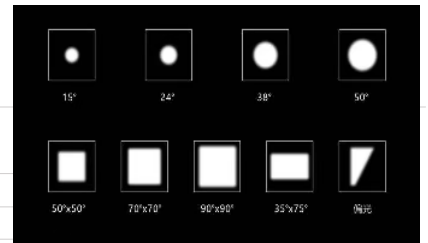

Square Track Light

- Beam angle 15/24/38/50/50°/70°/70°/90°/90°/35°/75° options

Order Model	GR-TL-10WP	GR-TL-15WP	GR-TL-20WP	GR-TL-30WP
Power	10W±5%	15W±5%	20W±5%	30W±5%
Dimenson	65*65*45mm	82*82*63mm	95*95*63mm	120*120*63mm