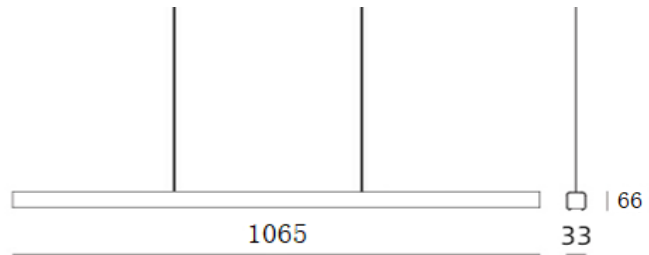

# GR-LS6633-36W Linear Pendant Light EuroLight™ GRNLED

## Dimension

Unit:mm