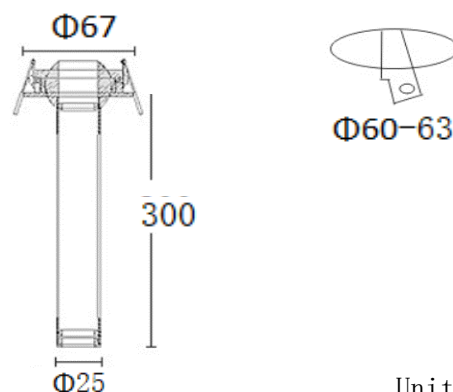

# GR-DL-5WCL300 Long Spot light

## Dimension

Unit:mm